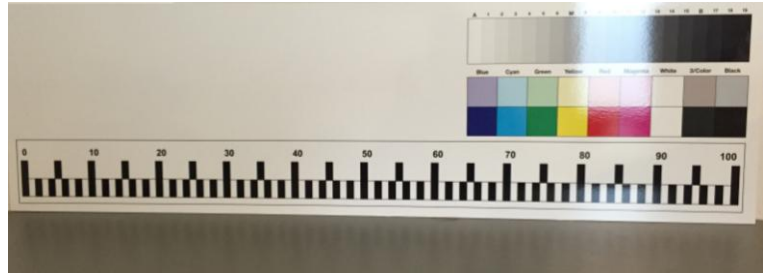

PLANCHE D'IDENTIFICATION DES CAROTTES SOLS ROCHES

PRODUIT SOLS MESURES

SPECIFICATIONS

- Longueur 1m
- Echelle des couleurs
- Panneau plastifié blanc

Description

La planche d'identification est livrée avec une règle graduée de 0 à 100 cm par 1cm.

Accompagnée d'une échelle des couleurs, l'ensemble est monté sur un panneau PVC plastifié de 5mm d'épaisseur.

Résistant aux UV et au vieillissement, les écritures sont possibles sur la surface totale de la planche (uniquement côté imprimé), et sont effaçables à sec.

Dimension : 105 x 30 x 0.5 cm